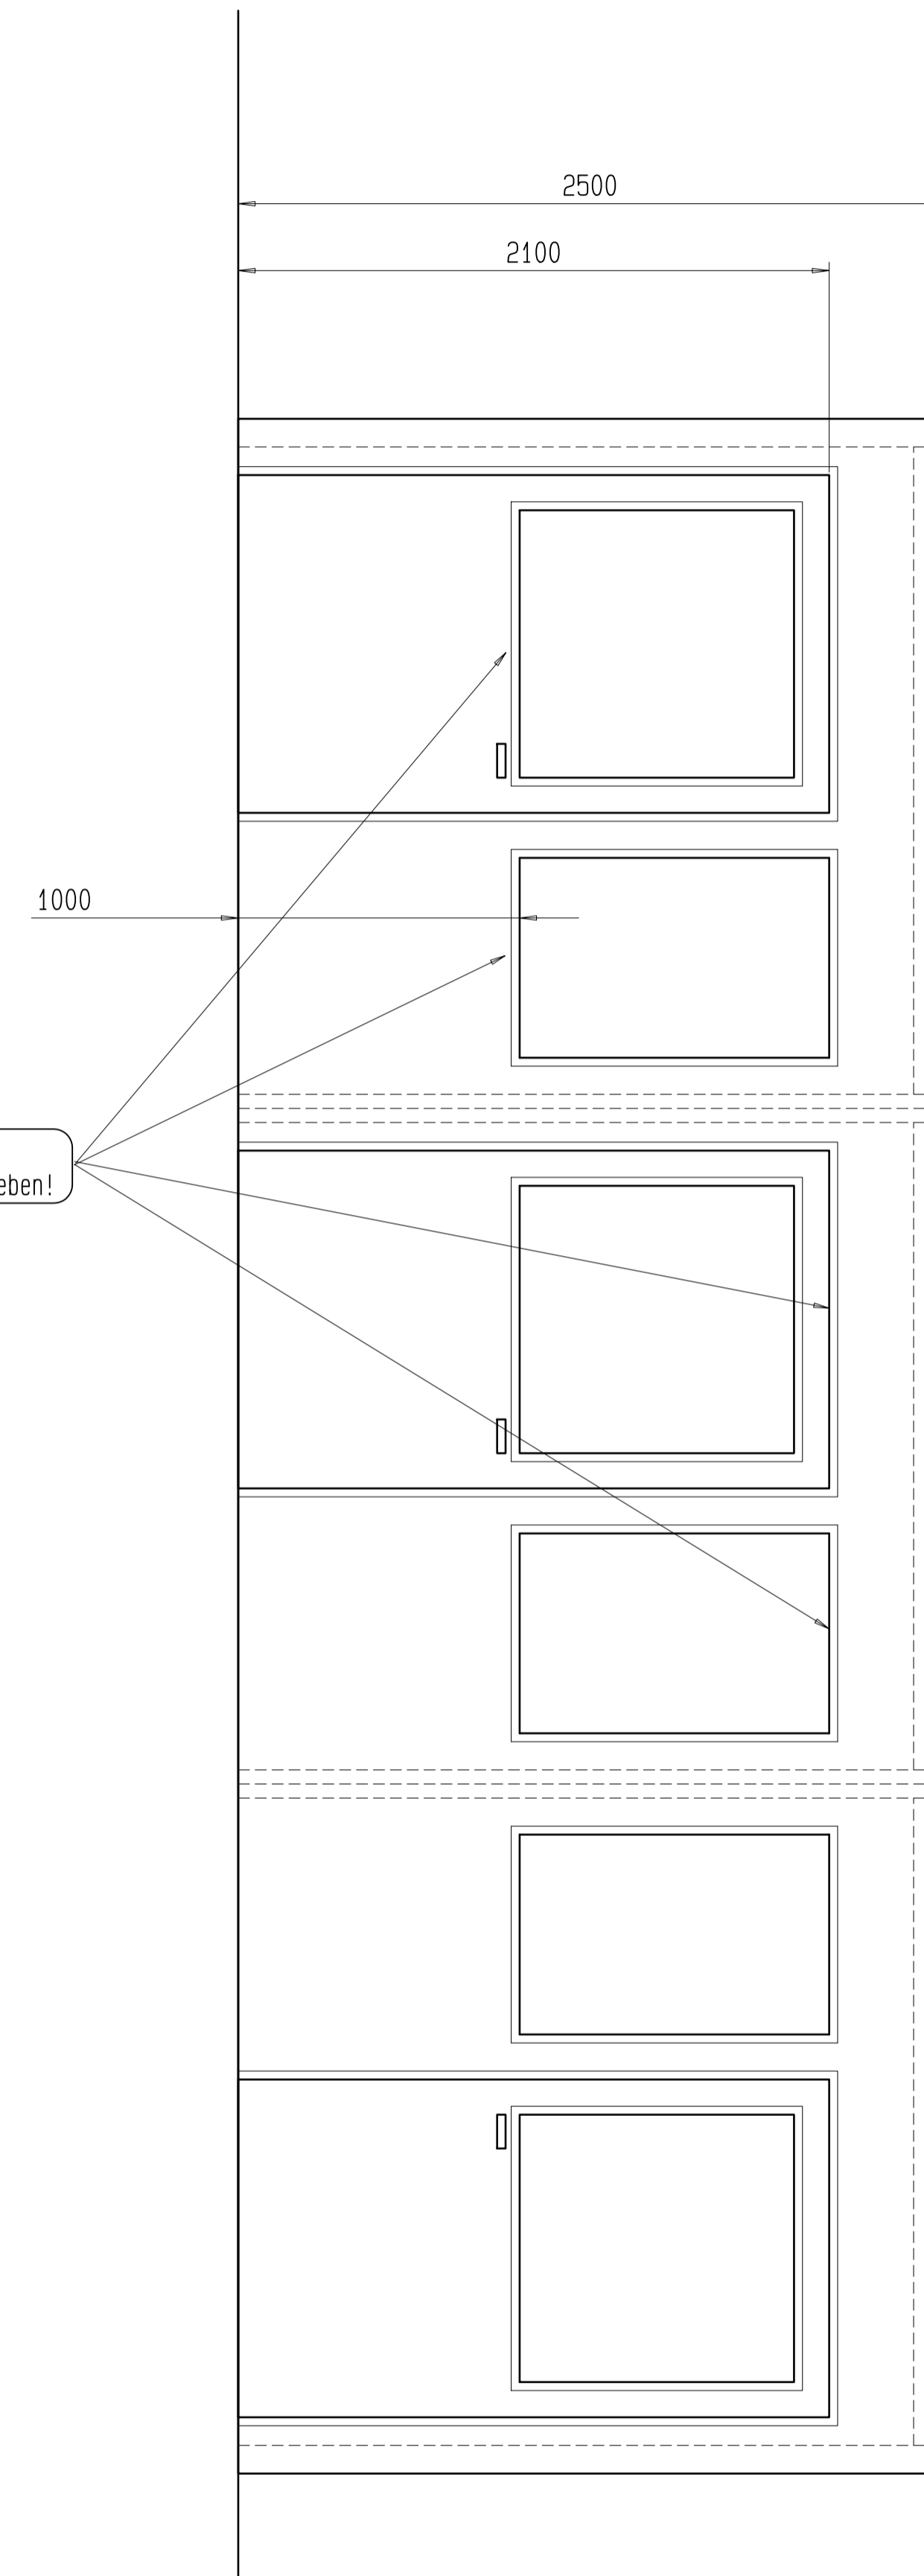

Aussenkanten sollten optisch eine Flucht ergeben!

Paneele in RAL 7035  
Tür.- & Fensterrahmen RAL 5003

Index	Änderung	Datum	Name	Ausführung	Maßstab	Datum	Name
			0		1/20	2012-09-20	Metzler
Anlage		Obst Testroom		Faktor: 1.000		2012-09-20/17:23:41 Metzler Stefan	
Auftrag		Stück		X		Masse roh 2012-09-20 REK plotted: ars ip	
Testroom HH				Ursprungsang. Nr.		Ident. Nr.	
				Zeichnungs-Nr.		Index	
				120B20			
Diese Zeichnung ist geistiges Eigentum der Firma Pernikl. Sie darf ohne unsere besondere Zustimmung weder vervielfältigt, noch ausleiht, noch dritten Personen bekanntgegeben werden.							